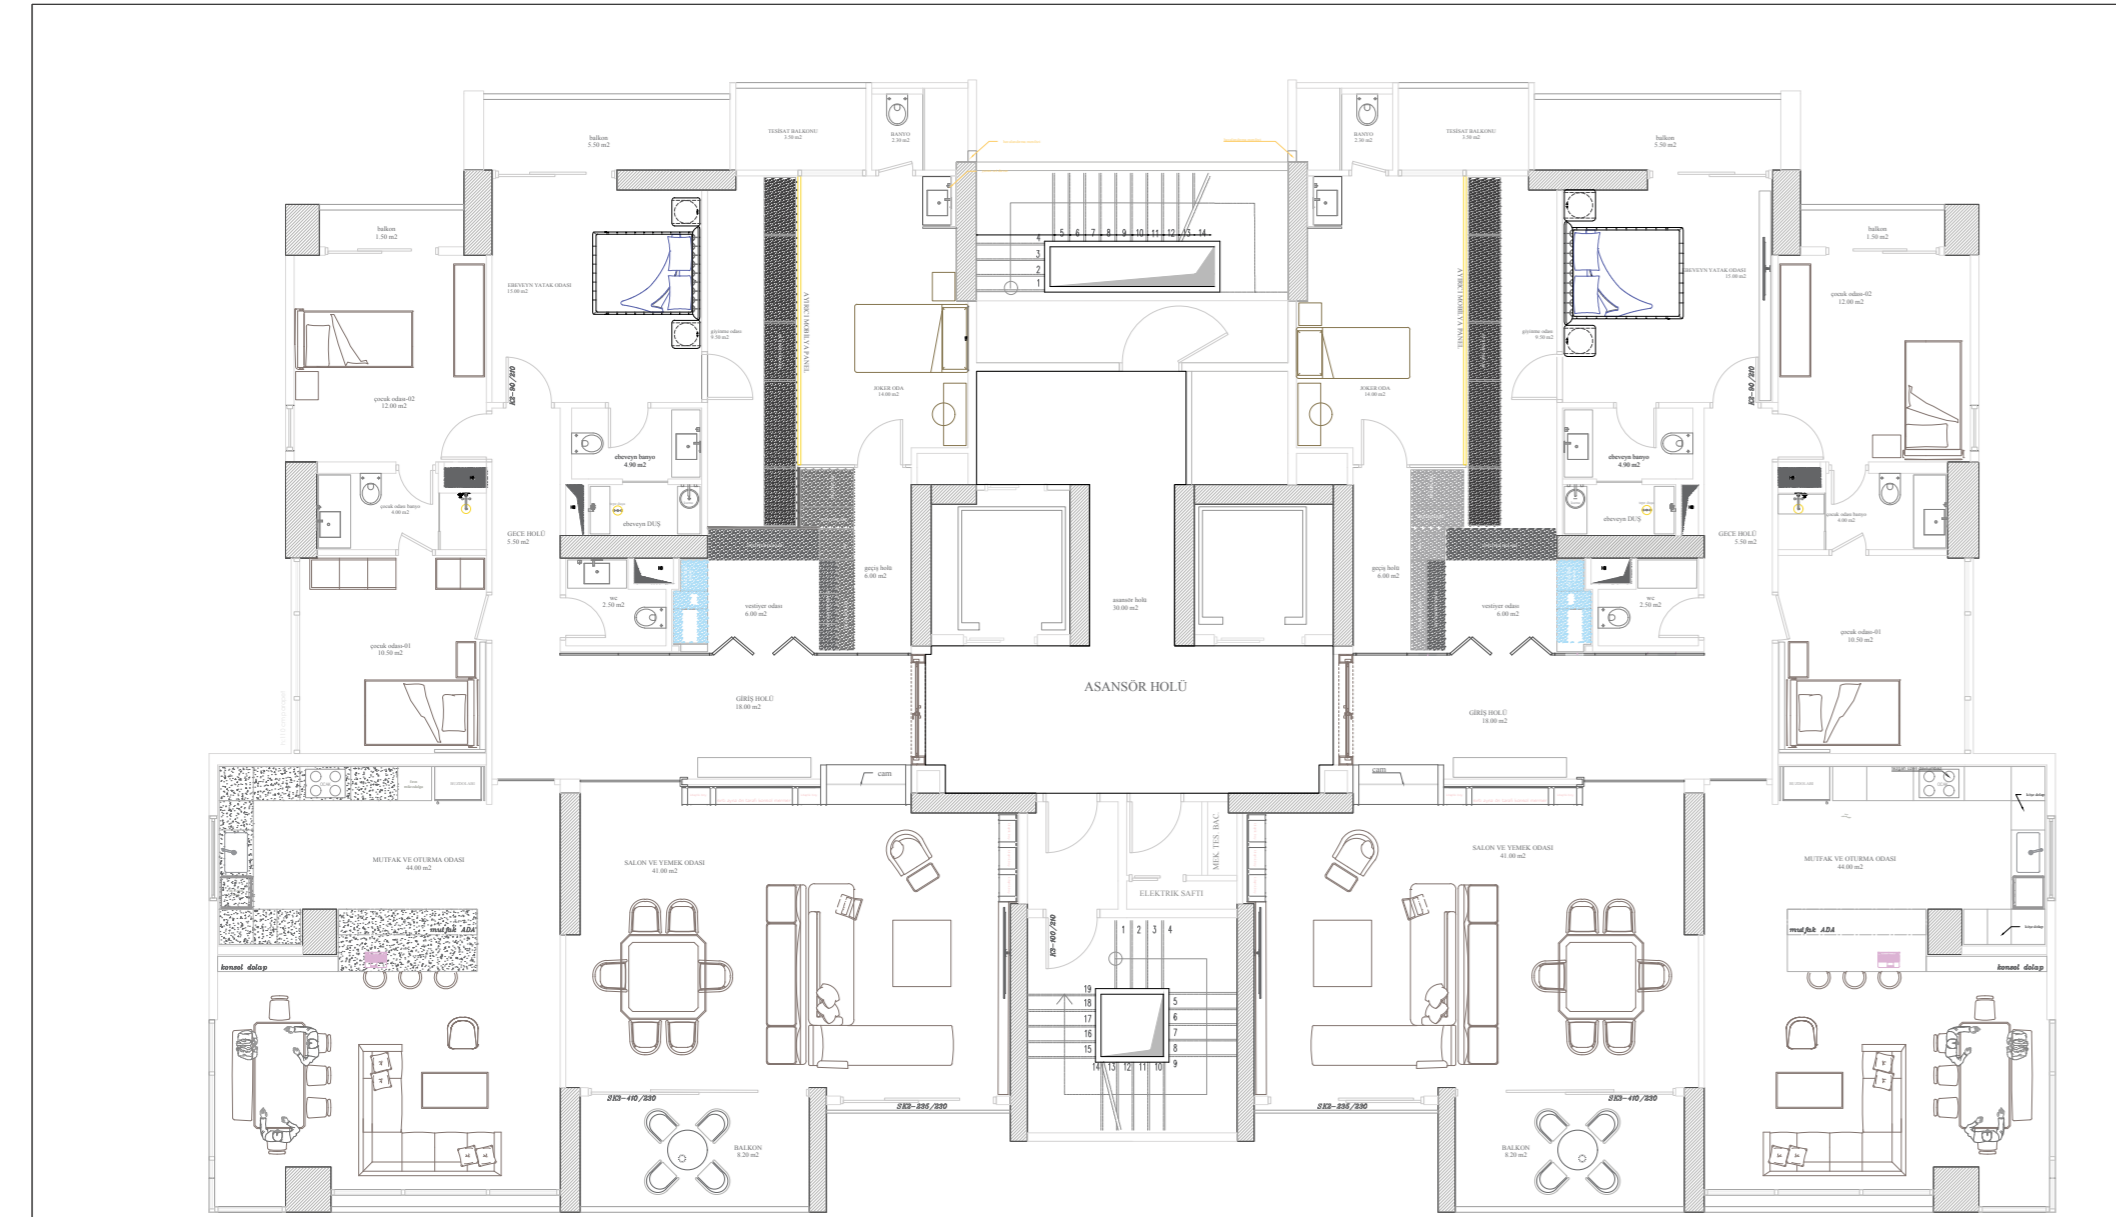

KAT PLANI

FİRMA ADI: TEKİNCE İNŞAAT
PROJE ADI: VOUGE

TEFRİŞLİ KAT PLANI

İSİKER MÜHENDİSLİK
ARKITAG
DESİGN OFFICE